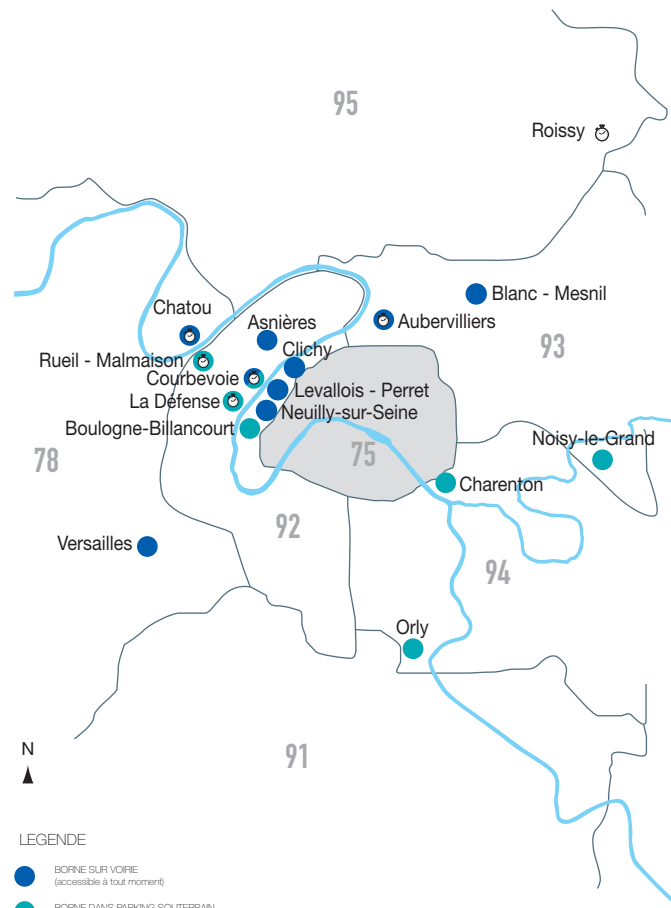

Localisation des bornes - Proche Banlieue

1. LEGENDE
2. BORNES SUR VOIE (accessible à tout moment)
   - BORNES DANS PARKING SOUTERRAIN (horaires d'ouverture variables)
   - BORNES RAPIDES POUR VEHICULE PARTICULIER / UTILITAIRE ET INDUSTRIEL

Adresses correspondantes - Proche Banlieue

1. **78 Yvelines**
2. **CHATOU**
     - Mairie de Chatou
     - 6, quai Watier
   - **VERSAILLES**
     - Place de la Mairie
3. **92 Hauts-de-Seine**
4. **ASNIERES**
     - Mairie
   - **BOULOGNE-BILLANCOURT**
     - Parking Monoprix
   - **CLICHY**
     - Rue Martre
   - **COURBEVOIE**
     - Place Hérold
     - Parking Charasse
     - 2, rue Albert Simonin
     - Parking de la Paix - Place de Belgique
   - **LA DEFENSE - Centre**
     - LA DEFENSE
       - Parking Centre - niveau 2
       - Parking PA - Arc-en-ciel
       - Parking PB - Arcade
       - Parking Centre Michelet
       - Parking des Reflets
   - **LEVALLOIS-PERRET**
     - 12, rue Anatole France
     - EDF direction Internationale
   - **NEUILLY-SUR-SEINE**
     - 131, av. Achille Péretti - Mairie
   - **RUEIL-MALMAISON**
     - Parking central de la Mairie
     - Parking des 2 gares RER
     - Agence EDF de Rueil
5. **93 Seine - Saint-Denis**
6. **AUBERVILLIERS**
     - Mairie
     - EMGP
   - **BLANC MESNIL**
     - Proche Mairie
   - **NOISY-LE-GRAND**
     - Centre commercial des Arcades
7. **94 Val - de - Marne**
8. **CHARENTON**
     - PARKING MONOPRIX
     - ORLY - AÉROPORT
9. **95 Val - d'Oise**
10. **ROISSY - AÉROPORT**

Espace Mobilités Electriques
10-16 rue de la Tour des Dames
75 009 Paris